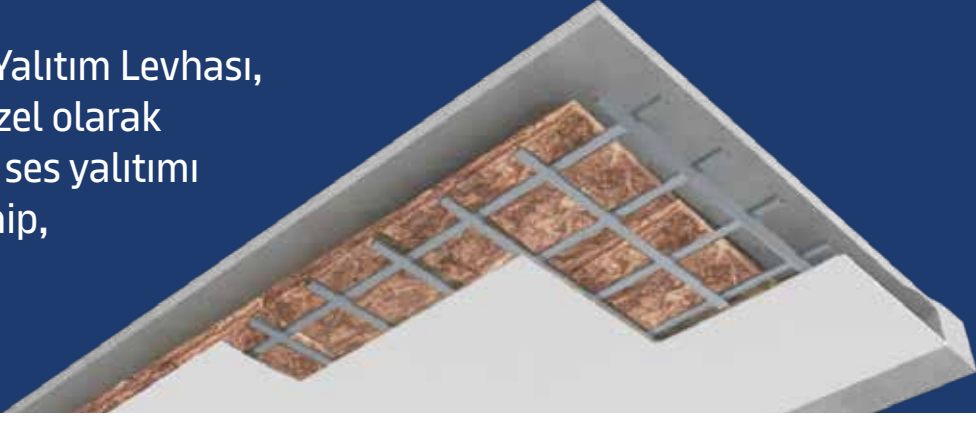

**ASMA TAVAN
YALITIM LEVHASI
ULTRACOUSTIC**

**Build
on us.**

Ultracoustic Asma Tavan Yalıtım Levhası, asma tavan yalıtımı için özel olarak dizayn edilmiş, yüksek ısı, ses yalıtımı ve yangın dayanımına sahip, mineral yün esaslı yalıtım levhasıdır.

ULTRACOUSTIC ASMA TAVAN YALITIM LEVHASI

Ecosse teknolojisi ile üretilen Ultracoustic Asma Tavan Yalıtım Levhası, uygulamacı ve tüketici sağlığına dost, yüksek performanslı çözümler sunar.

Ultracoustic Asma Tavan Yalıtım Levhası, maksimum ısı ve ses yalıtım performansı sunar; yangın dayanımı yüksektir.

Yüksek ses yutumu ile daha konforlu yaşam alanları oluşturulmasına katkı sağlar.

ULTRACOUSTIC

Isı İletkenlik Katsayısı Lambda: $\lambda=0,037$ W/m.K
Yangına Karşı Tepki Sınıfı: A1
Kalınlık: 45-60-80-100 mm
Ebat: 600 x 1.200 mm

MAKSİMUM YALITIM PERFORMANSI

Isı Yalıtımı

Muadillerine oranla, daha düşük ısı iletkenlik katsayısına sahip olan Ultracoustic Asma Tavan Yalıtım Levhası, kenet sistemlerde yüksek enerji verimliliği sağlar. Ayrıca, esnek yapısı ile oluşması muhtemel ısı köprülerine engel olur ve kesintisiz ısı yalıtımı sunar.